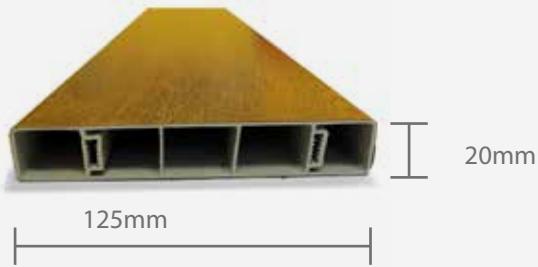

PROFILO LISCIO CAVO

Colore ciliegio | Disponibilità 950m 6 €/m taglio a misura

Colore bianco | Disponibilità 180m 3 €/m taglio a misura

Colore grigio RAL 7004 | Disponibilità 970m 3 €/m taglio a misura

Particolare
colore ciliegio