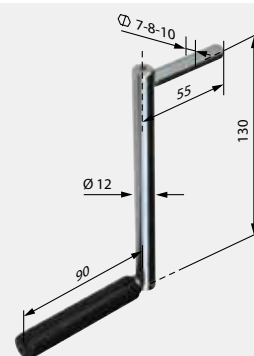

PLACCA ALLUMINIO per ARGANELLI A FUNE

cod.		b x h mm	UM
M129G	PLACCA ALLUMINIO	119x208	NR
per arganello tipo BGM C120 cod. M120			

MANIGLIA LEVA CORTA

cod.		innesto	UM
M130A	MANIGLIA LEVA CORTA	Quadro 8 mm	NR

MANIGLIA LEVA LUNGA

cod.		innesto	UM
M130B	MANIGLIA LEVA LUNGA	Quadro 8 mm	NR

MANIGLIE

per arganelli a fune

CE UNI EN 13659 ANNI 3 GARANZIA

MANIGLIA

cod.		innesto	UM	
M130E7	MANIGLIA	Esagono 7 mm	NR	
M130E8	MANIGLIA	Esagono 8 mm	NR	
M130E10	MANIGLIA	Esagono 10 mm	NR	

MANIGLIA LEVA LUNGA

cod.		innesto	UM	
M132E7L	MANIGLIA LEVA LUNGA	Esagono 7 mm	NR	
M130E8L	MANIGLIA LEVA LUNGA	Esagono 8 mm	NR	
Esagono prolungato				

MANIGLIA LEVA LUNGA

cod.		innesto	UM	
M130Q8	MANIGLIA LEVA LUNGA	Quadro 8 mm	NR	

MANIGLIA SNODABILE

cod.		innesto	UM	
M131E7	MANIGLIA SNODABILE	Esagono 7 mm	NR	
M131E8	MANIGLIA SNODABILE	Esagono 8 mm	NR	
M131E10	MANIGLIA SNODABILE	Esagono 10 mm	NR	

TUBETTO PVC

cod.		UM	
M134	TUBETTO PVC	ML	
guaina per fune metallica			