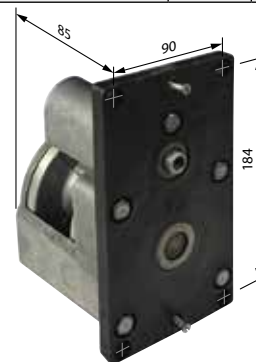

ARGANELLO A FUNE tipo BGM

cod.		Portata:	UM
M120	ARGANELLO A FUNE - Tipo C120	120 kg	NR