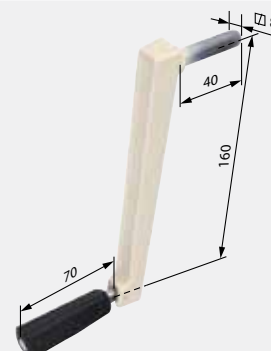

PLACCA ALLUMINIO per ARGANELLI A FUNE

cod.		b x h mm	UM
M129G	PLACCA ALLUMINIO	119x208	NR
per arganello tipo BGM C120 cod. M120			

MANIGLIA LEVA CORTA

cod.		innesto	UM
M130A	MANIGLIA LEVA CORTA	Quadro 8 mm	NR

MANIGLIA LEVA LUNGA

cod.		innesto	UM
M130B	MANIGLIA LEVA LUNGA	Quadro 8 mm	NR

MANIGLIE

per arganelli a fune

CE UNI EN 13659 ANNI 3 GARANZIA

MANIGLIA

cod.		innesto	UM	
M130E7	MANIGLIA	Esagono 7 mm	NR	
M130E8	MANIGLIA	Esagono 8 mm	NR	
M130E10	MANIGLIA	Esagono 10 mm	NR	