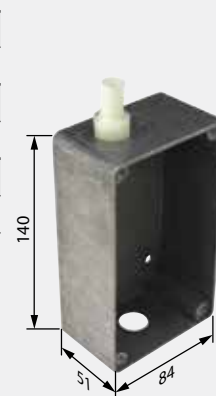

CASSETTE A MURARE

cod.		UM
M127C8	CASSETTA IN LAMIERA per argano Tipo BGM C80	NR
M127C10	CASSETTA IN LAMIERA per argano Tipo BGM C100	NR
M127C12	CASSETTA IN LAMIERA per argano Tipo BGM C120	NR

cod. M127C8