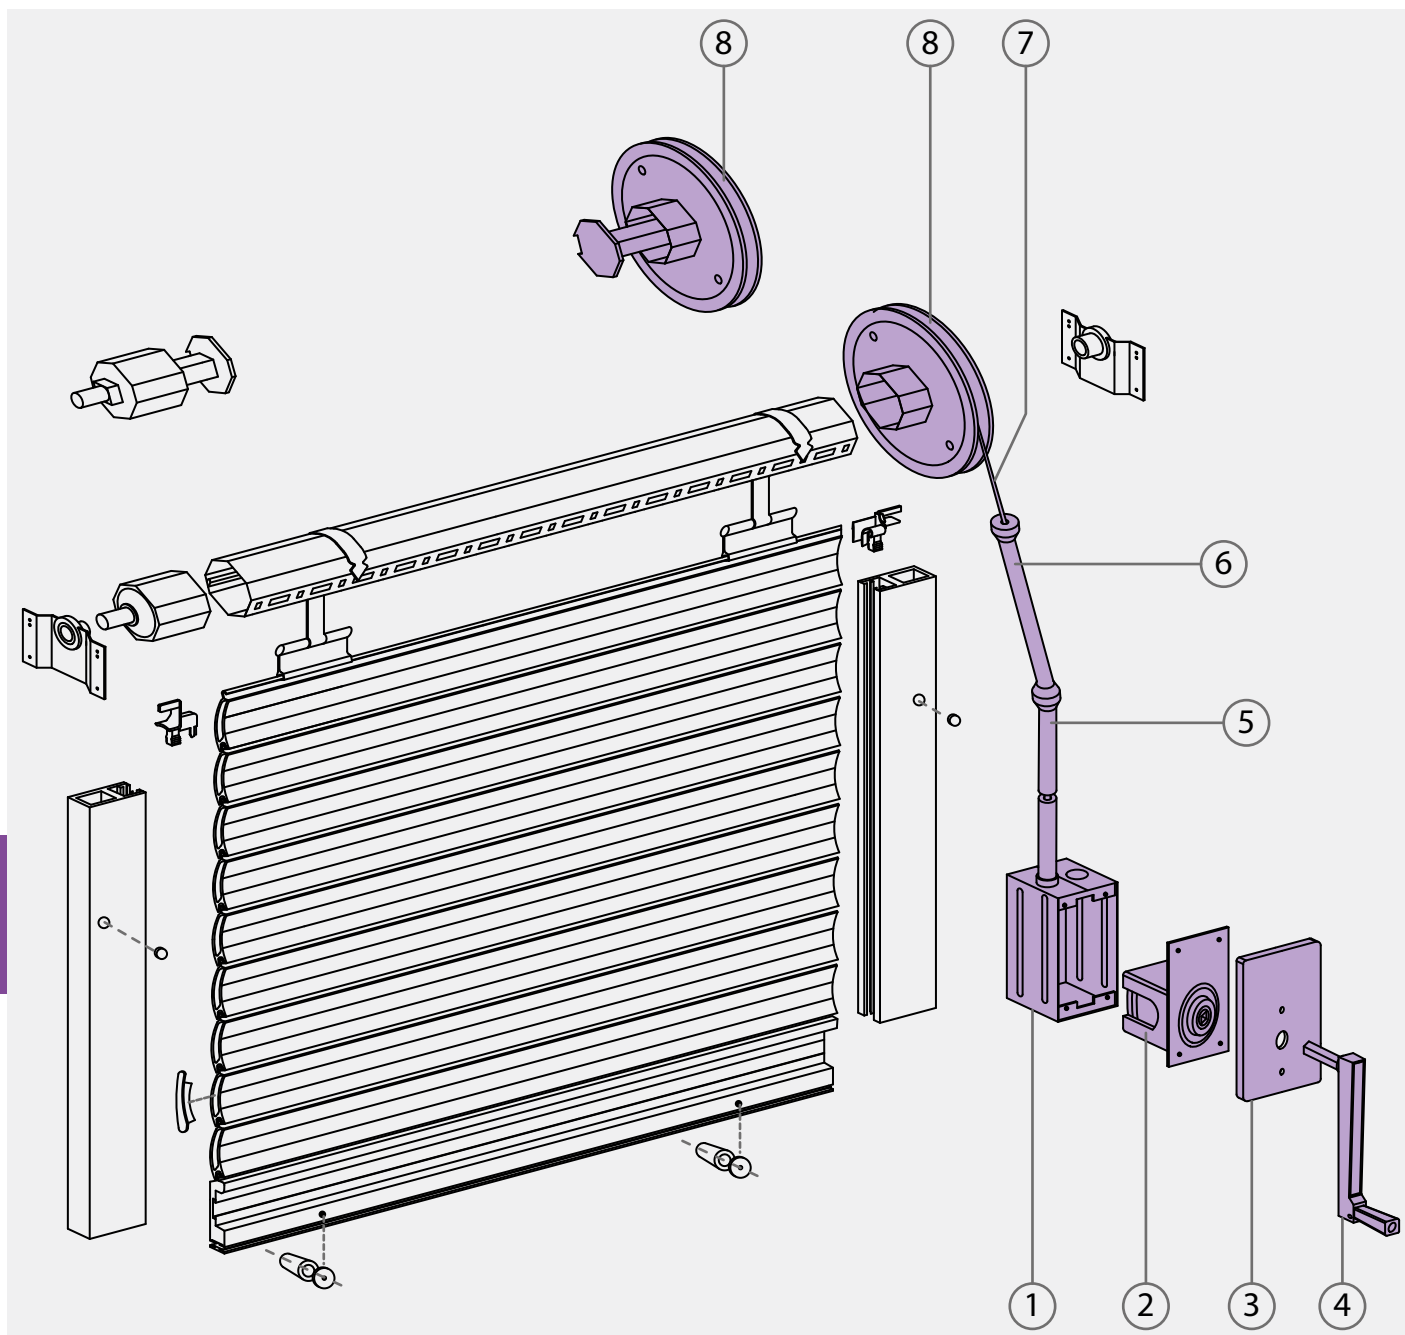

ARGANELLI A FUNE E ACCESSORI

tavola sinottica

UNI EN 13659 ANNI 3
CE GARANZIA

MOVIMENTAZIONE AD ARGANO

180

- 1 - CASSETTA
- 2 - ARGANELLO A FUNE
- 3 - PLACCA
- 4 - MANIGLIA
- 5 - TUBETTO
- 6 - SNODO TERMINALE
- 7 - FUNO
- 8 - PULEGGIA