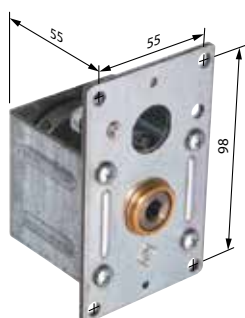

ARGANELLO A FUNE tipo BOLIS

cod.		Portata:	UM
MB050	ARGANELLO A FUNE - Tipo MB050	50 kg	NR