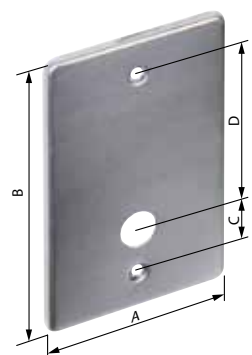

PLACCA ALLUMINIO per ARGANELLI A FUNE

cod.		A/B/C/D	UM
M129C	PLACCA ALLUMINIO	83/130/38/57	NR
per arganello tipo BOLIS cod. MB050			
M129D	PLACCA ALLUMINIO	83/130/21/74	NR
per arganello tipo BOLIS cod. MB100			
M129AS	PLACCA ALLUMINIO	88/121/37/54	NR
per arganello tipo STAFER cod. MS050