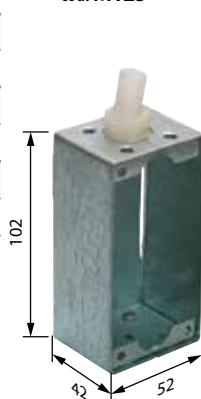

CASSETTE A MURARE

cod.		UM
M123	CASSETTA IN LAMIERA per argano Tipo BGM A30	NR
M124	CASSETTA IN LAMIERA per argano Tipo BGM B40	NR
M125	CASSETTA IN LAMIERA per argano Tipo BGM B50	NR

cod. M123