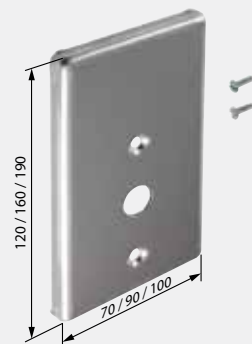

PLACCHE E MANIGLIE per arganelli a fune

CE UNI EN 13659 ANNI 3 GARANZIA

PLACCA ALLUMINIO per ARGANELLI A FUNE

cod.		b x h mm	UM
M129	PLACCA ALLUMINIO	70x120	NR
per arganelli tipo BGM cod. M030 - cod. M040			
M129A	PLACCA ALLUMINIO	90x160	NR
per arganello tipo BGM cod. M050			
M129B	PLACCA ALLUMINIO	100x190	NR
per arganelli tipo BGM cod. M080 - cod. M100