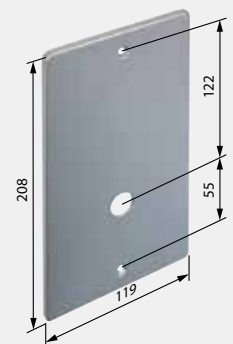

PLACCA ALLUMINIO per ARGANELLI A FUNE

cod.		b x h mm	UM
M129G	PLACCA ALLUMINIO	119x208	NR
per arganello tipo BGM C120 cod. M120