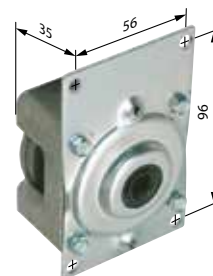

ARGANELLO A FUNE tipo BGM

cod.		Portata:	UM
M040	ARGANELLO A FUNE - Tipo B40	40 kg	NR