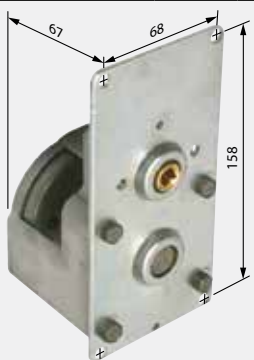

ARGANELLO A FUNE tipo BGM

cod.		Portata:	UM
M050	ARGANELLO A FUNE - Tipo B50	50 kg	NR

ARGANELLO A FUNE tipo BGM

cod.		Portata:	UM
M080	ARGANELLO A FUNE - Tipo C80	80 kg	NR

ARGANELLO A FUNE tipo BGM

cod.		Portata:	UM
M100	ARGANELLO A FUNE - Tipo C100G	100 kg	NR