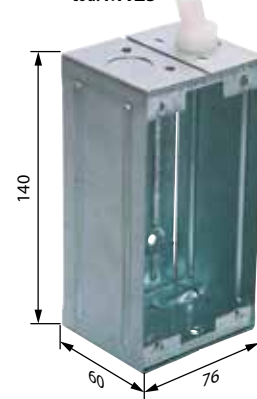

CASSETTE A MURARE

cod.		UM
M123	CASSETTA IN LAMIERA per argano Tipo BGM A30	NR
M124	CASSETTA IN LAMIERA per argano Tipo BGM B40	NR
M125	CASSETTA IN LAMIERA per argano Tipo BGM B50	NR

cod. M123

cod. M124

cod. M125