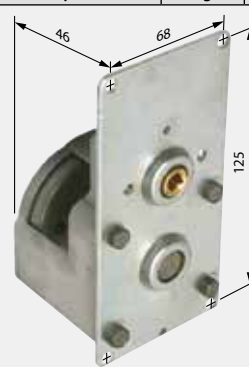

ARGANELLO A FUNE tipo BGM

cod.		Portata:	UM
M080	ARGANELLO A FUNE - Tipo C80	80 kg	NR