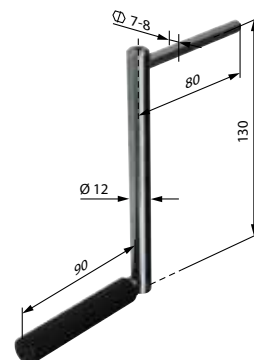

PLACCA ALLUMINIO per ARGANELLI A FUNE

cod.		b x h mm	UM
M129G	PLACCA ALLUMINIO	119x208	NR
per arganello tipo BGM C120 cod. M120			

MANIGLIA LEVA CORTA

cod.		innesto	UM
M130A	MANIGLIA LEVA CORTA	Quadro 8 mm	NR

MANIGLIA LEVA LUNGA

cod.		innesto	UM
M130B	MANIGLIA LEVA LUNGA	Quadro 8 mm	NR

MANIGLIE

per arganelli a fune

CE UNI EN 13659 ANNI 3 GARANZIA

MANIGLIA

cod.		innesto	UM	
M130E7	MANIGLIA	Esagono 7 mm	NR	
M130E8	MANIGLIA	Esagono 8 mm	NR	
M130E10	MANIGLIA	Esagono 10 mm	NR	

MANIGLIA LEVA LUNGA

cod.		innesto	UM	
M132E7L	MANIGLIA LEVA LUNGA	Esagono 7 mm	NR	
M130E8L	MANIGLIA LEVA LUNGA	Esagono 8 mm	NR	
Esagono prolungato				

MANIGLIA LEVA LUNGA

cod.		innesto	UM	
M130Q8	MANIGLIA LEVA LUNGA	Quadro 8 mm	NR	

MANIGLIA SNODABILE

cod.		innesto	UM	
M131E7	MANIGLIA SNODABILE	Esagono 7 mm	NR	
M131E8	MANIGLIA SNODABILE	Esagono 8 mm	NR	
M131E10	MANIGLIA SNODABILE	Esagono 10 mm	NR	

TUBETTO PVC

cod.		UM	
M134	TUBETTO PVC	ML	
guaina per fune metallica			