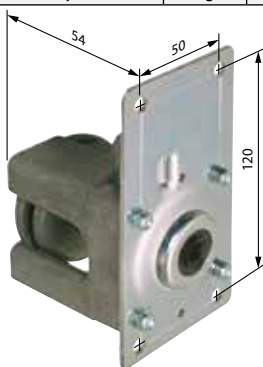

ARGANELLO A FUNE tipo BGM

cod.		Portata:	UM
M050	ARGANELLO A FUNE - Tipo B50	50 kg	NR