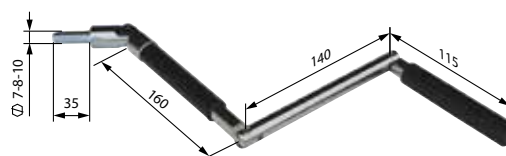

MANIGLIA LEVA LUNGA

cod.		innesto	UM
M130B	MANIGLIA LEVA LUNGA	Quadro 8 mm	NR

MANIGLIE

per arganelli a fune

CE UNI EN 13659 ANNI 3 GARANZIA

MANIGLIA

cod.		innesto	UM	
M130E7	MANIGLIA	Esagono 7 mm	NR	
M130E8	MANIGLIA	Esagono 8 mm	NR	
M130E10	MANIGLIA	Esagono 10 mm	NR	

MANIGLIA LEVA LUNGA

cod.		innesto	UM	
M132E7L	MANIGLIA LEVA LUNGA	Esagono 7 mm	NR	
M130E8L	MANIGLIA LEVA LUNGA	Esagono 8 mm	NR	
Esagono prolungato				

MANIGLIA LEVA LUNGA

cod.		innesto	UM	
M130Q8	MANIGLIA LEVA LUNGA	Quadro 8 mm	NR	

MANIGLIA SNODABILE

cod.		innesto	UM	
M131E7	MANIGLIA SNODABILE	Esagono 7 mm	NR	
M131E8	MANIGLIA SNODABILE	Esagono 8 mm	NR	
M131E10	MANIGLIA SNODABILE	Esagono 10 mm	NR	

TUBETTO PVC

cod.		UM	
M134	TUBETTO PVC	ML	
guaina per fune metallica			