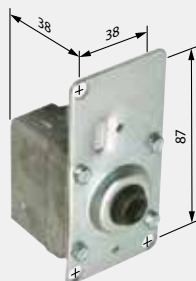

ARGANELLI A FUNE E ACCESSORI

arganelli a fune Tipo BGM - BOLIS

ARGANELLO A FUNE tipo BGM

cod.		Portata:	UM
M030	ARGANELLO A FUNE - Tipo A30	30 kg	NR