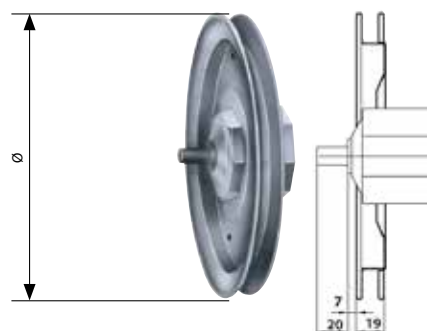

MANIGLIA SNODABILE

cod.		innesto	UM	
M131E7	MANIGLIA SNODABILE	Esagono 7 mm	NR	
M131E8	MANIGLIA SNODABILE	Esagono 8 mm	NR	
M131E10	MANIGLIA SNODABILE	Esagono 10 mm	NR	

TUBETTO PVC

cod.		UM	
M134	TUBETTO PVC	ML	
guaina per fune metallica			

GIUNTO PER TUBETTO PVC

cod.		UM	
M134A	GIUNTO PER TUBETTO PVC	NR	

DEVIATORE PER FUNE

cod.		UM	
M135	DEVIATORE PER FUNE	NR	

TERMINALE SNODABILE

cod.		UM	
M136	TERMINALE SNODABILE	NR	

FUNE ACCIAIO ZINCATO

cod.		Ø fune	UM	
M146	FUNE ACCIAIO ZINCATO	1,8 mm	NR	
M148	FUNE ACCIAIO ZINCATO	2,4 mm	NR	
M150	FUNE ACCIAIO ZINCATO	3,0 mm	NR	
IN CONFEZIONE da 9 m				

PULEGGIA NORMALE PER FUNE

cod.		Ø mm	UM	
M137D19	PULEGGIA NORMALE PER FUNE	190	NR	
M137D21	PULEGGIA NORMALE PER FUNE	210	NR	
M137D24	PULEGGIA NORMALE PER FUNE	240	NR	

PULEGGIA RINFORZATA PER FUNE

cod.		Ø mm	UM	
M138D19	PULEGGIA RINFORZATA PER FUNE	190	NR	
M138D21	PULEGGIA RINFORZATA PER FUNE	210	NR	