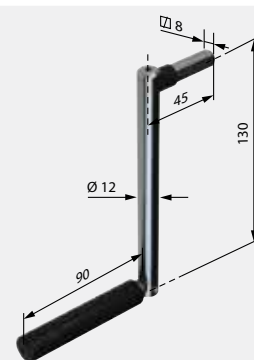

PLACCA ALLUMINIO per ARGANELLI A FUNE

cod.		b x h mm	UM
M129G	PLACCA ALLUMINIO	119x208	NR
per arganello tipo BGM C120 cod. M120			

MANIGLIA LEVA CORTA

cod.		innesto	UM
M130A	MANIGLIA LEVA CORTA	Quadro 8 mm	NR

MANIGLIA LEVA LUNGA

cod.		innesto	UM
M130B	MANIGLIA LEVA LUNGA	Quadro 8 mm	NR

MANIGLIE

per arganelli a fune

CE UNI EN 13659 ANNI 3 GARANZIA

MANIGLIA

cod.		innesto	UM	
M130E7	MANIGLIA	Esagono 7 mm	NR	
M130E8	MANIGLIA	Esagono 8 mm	NR	
M130E10	MANIGLIA	Esagono 10 mm	NR	

MANIGLIA LEVA LUNGA

cod.		innesto	UM	
M132E7L	MANIGLIA LEVA LUNGA	Esagono 7 mm	NR	
M130E8L	MANIGLIA LEVA LUNGA	Esagono 8 mm	NR	
Esagono prolungato				

MANIGLIA LEVA LUNGA

cod.		innesto	UM	
M130Q8	MANIGLIA LEVA LUNGA	Quadro 8 mm	NR	