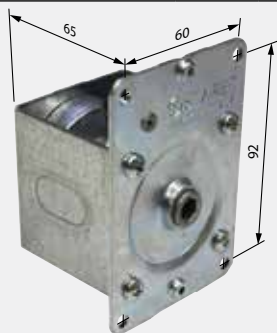

cod.		Portata:	UM
MB100	ARGANELLO A FUNE - Tipo MB100	100 kg	NR

ARGANELLI A FUNE E ACCESSORI

arganello a fune Tipo STAFER - cassette a murare per Tipo BGM - BOLIS

ARGANELLO A FUNE tipo STAFER

cod.		Portata:	UM
MS050	ARGANELLO A FUNE Tipo SALENTO	50 kg	NR