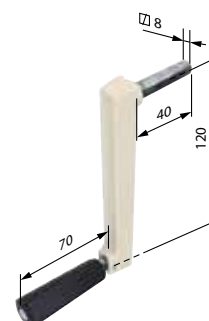

PLACCA ALLUMINIO per ARGANELLI A FUNE

cod.		A/B/C/D	UM
M129C	PLACCA ALLUMINIO	83/130/38/57	NR
per arganello tipo BOLIS cod. MB050			
M129D	PLACCA ALLUMINIO	83/130/21/74	NR
per arganello tipo BOLIS cod. MB100			
M129AS	PLACCA ALLUMINIO	88/121/37/54	NR
per arganello tipo STAFER cod. MS050			

PLACCA ALLUMINIO per ARGANELLI A FUNE

cod.		b x h mm	UM
M129G	PLACCA ALLUMINIO	119x208	NR
per arganello tipo BGM C120 cod. M120			

MANIGLIA LEVA CORTA

cod.		innesto	UM
M130A	MANIGLIA LEVA CORTA	Quadro 8 mm	NR

MANIGLIA LEVA LUNGA

cod.		innesto	UM
M130B	MANIGLIA LEVA LUNGA	Quadro 8 mm	NR

MANIGLIE

per arganelli a fune

CE UNI EN 13659 ANNI 3 GARANZIA

MANIGLIA

cod.		innesto	UM	
M130E7	MANIGLIA	Esagono 7 mm	NR	
M130E8	MANIGLIA	Esagono 8 mm	NR	
M130E10	MANIGLIA	Esagono 10 mm	NR	