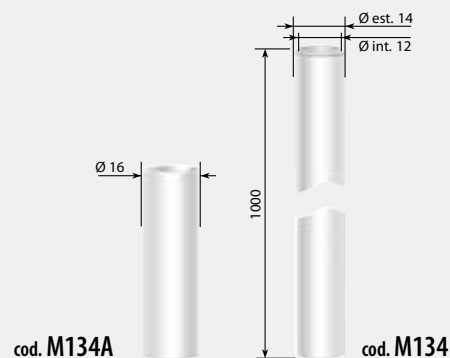

MANIGLIA LEVA LUNGA

cod.		innesto	UM
M130B	MANIGLIA LEVA LUNGA	Quadro 8 mm	NR

MANIGLIE

per arganelli a fune

CE UNI EN 13659 ANNI 3 GARANZIA

MANIGLIA

cod.		innesto	UM	
M130E7	MANIGLIA	Esagono 7 mm	NR	
M130E8	MANIGLIA	Esagono 8 mm	NR	
M130E10	MANIGLIA	Esagono 10 mm	NR	

MANIGLIA LEVA LUNGA

cod.		innesto	UM	
M132E7L	MANIGLIA LEVA LUNGA	Esagono 7 mm	NR	
M130E8L	MANIGLIA LEVA LUNGA	Esagono 8 mm	NR	
Esagono prolungato				

MANIGLIA LEVA LUNGA

cod.		innesto	UM	
M130Q8	MANIGLIA LEVA LUNGA	Quadro 8 mm	NR	

MANIGLIA SNODABILE

cod.		innesto	UM	
M131E7	MANIGLIA SNODABILE	Esagono 7 mm	NR	
M131E8	MANIGLIA SNODABILE	Esagono 8 mm	NR	
M131E10	MANIGLIA SNODABILE	Esagono 10 mm	NR	

TUBETTO PVC

cod.		UM	
M134	TUBETTO PVC	ML	
guaina per fune metallica			

GIUNTO PER TUBETTO PVC

cod.		UM	
M134A	GIUNTO PER TUBETTO PVC	NR	

DEVIATORE PER FUNE

cod.		UM	
M135	DEVIATORE PER FUNE	NR	

TERMINALE SNODABILE

cod.		UM	
M136	TERMINALE SNODABILE	NR	

FUNE ACCIAIO ZINCATO

cod.		Ø fune	UM	
M146	FUNE ACCIAIO ZINCATO	1,8 mm	NR	
M148	FUNE ACCIAIO ZINCATO	2,4 mm	NR	
M150	FUNE ACCIAIO ZINCATO	3,0 mm	NR	
IN CONFEZIONE da 9 m				