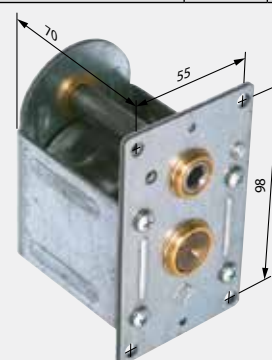

ARGANELLO A FUNE tipo BOLIS

cod.		Portata:	UM
MB100	ARGANELLO A FUNE - Tipo MB100	100 kg	NR