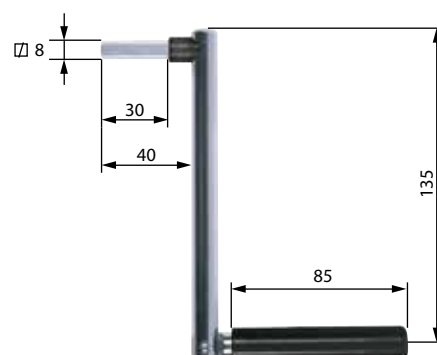

### ARGANELLO A CORDA - Tipo AUSTRALIA

cod.		colore:	UM	
MA200	<b>ARGANELLO A CORDA Tipo AUSTRALIA</b>	BIANCO TECH	NR	

- carter in ABS  
- completo di:  
5 metri di cintino stretto 14 x 1,2 mm

### MANIGLIA SNODATA per ARGANELLO Tipo AUSTRALIA

cod.		innesto	UM	
MA205	<b>MANIGLIA SNODATA</b>	Quadro 8 mm	NR	

cromata con impugnatura nera