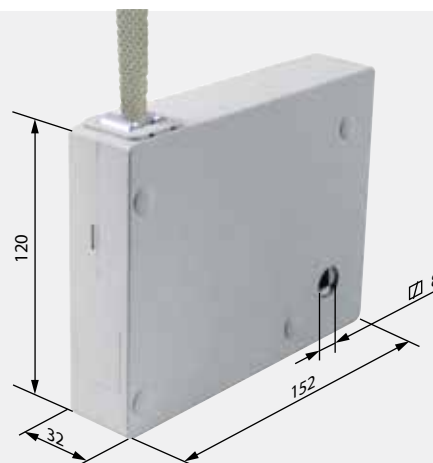

ARGANELLO A CORDA Tipo AUSTRALIA

arganelli vari a corda e accessori

CE UNI EN 13659 A N N I 3 GARANZIA

ARGANELLO A CORDA - Tipo AUSTRALIA

cod.		colore:	UM	
MA200	ARGANELLO A CORDA Tipo AUSTRALIA	BIANCO TECH	NR	

- carter in ABS
- completo di:
5 metri di cintino stretto 14 x 1,2 mm