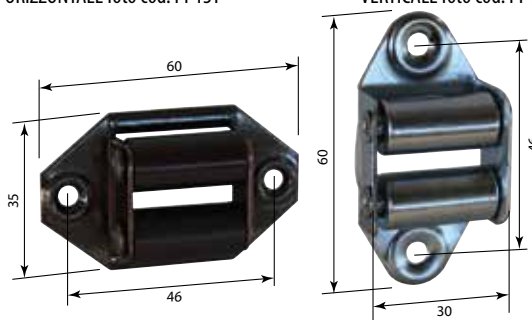

ORIZZONTALE foto cod. PP13T

VERTICALE foto cod. PP12V