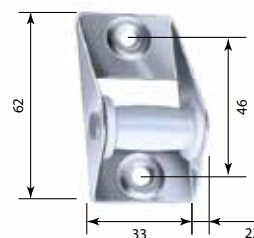

PASSACINGHIA FRONTALE A 1 RULLINO - con rullino in plastica bianca

cod.		UM
PP23	PASSACINGHIA FRONTALE A 1 RULLINO	NR