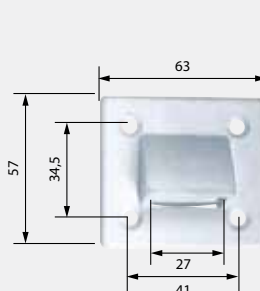

ORIZZONTALE

VERTICALE

PASSACINGHIA FRONTALE A MURARE completo di supporto in Ferro Zincato

cod.		colore:	UM
PP11	PASSACINGHIA FRONTALE A MURARE	BIANCO	NR

SUPPORTO IN FERRO ZINCATO PER PASSACINGHIA

cod.		UM
PP11A	SUPPORTO IN FERRO ZINCATO PER PASSACINGHIA	NR