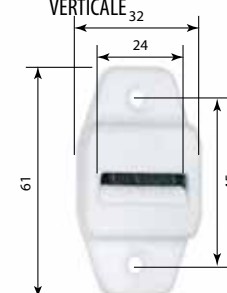

DISCHI CONTENIMENTO IN PLASTICA per rullo OTTAGONALE 60

cod.		Ø Diametro	UM
PD05D17	DISCO CONTENIMENTO	170 mm	NR
PD05D19	DISCO CONTENIMENTO	190 mm	NR
PD05D22	DISCO CONTENIMENTO	220 mm	NR

PASSACINGHIA con rullini in plastica

cod.	PASSACINGHIA	colore:	UM
PP09V	NORMALE VERTICALE	BIANCO	NR
PP09T	NORMALE ORIZZONTALE	BIANCO	NR

PASSACINGHIA TROPICALIZZATO VERTICALE con rullini in plastica

cod.	PASSACINGHIA	UM
PP09VG	TROPICALIZZATO VERTICALE	NR
PP09TG	TROPICALIZZATO ORIZZONTALE	NR

PASSACINGHIA IN NYLON

cod.	PASSACINGHIA	colore:	UM
PP10VB	IN NYLON VERTICALE	BIANCO	NR
PP10VN	IN NYLON VERTICALE	NERO	NR
PP10VM	IN NYLON VERTICALE	MARRONE	NR
PP10VBR	IN NYLON VERTICALE	BRONZO	NR
PP10TB	IN NYLON ORIZZONTALE	BIANCO	NR
PP10TN	IN NYLON ORIZZONTALE	NERO	NR
PP10TM	IN NYLON ORIZZONTALE	MARRONE	NR

PASSACINGHIA IN NYLON CON SPAZZOLINO

cod.	PASSACINGHIA IN NYLON	colore:	UM
PP10AVB	CON SPAZZOLINO VERTICALE	BIANCO	NR
PP10AVN	CON SPAZZOLINO VERTICALE	NERO	NR
PP10AVM	CON SPAZZOLINO VERTICALE	MARRONE	NR
PP10ATB	CON SPAZZOLINO ORIZZONTALE	BIANCO	NR
PP10ATN	CON SPAZZOLINO ORIZZONTALE	NERO	NR
PP10ATM	CON SPAZZOLINO ORIZZONTALE	MARRONE	NR

VERTICALE

PASSACINGHIA FRONTALE A MURARE completo di supporto in Ferro Zincato

cod.		colore:	UM
PP11	PASSACINGHIA FRONTALE A MURARE	BIANCO	NR

SUPPORTO IN FERRO ZINCATO PER PASSACINGHIA

cod.		UM
PP11A	SUPPORTO IN FERRO ZINCATO PER PASSACINGHIA	NR