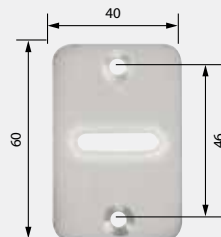

DISCHI CONTENIMENTO IN PLASTICA per rullo OTTAGONALE 60

cod.		Ø Diametro	UM
PD05D17	DISCO CONTENIMENTO	170 mm	NR
PD05D19	DISCO CONTENIMENTO	190 mm	NR
PD05D22	DISCO CONTENIMENTO	220 mm	NR

PASSACINGHIA con rullini in plastica

cod.	PASSACINGHIA	colore:	UM
PP09V	NORMALE VERTICALE	BIANCO	NR
PP09T	NORMALE ORIZZONTALE	BIANCO	NR

PASSACINGHIA TROPICALIZZATO VERTICALE con rullini in plastica

cod.	PASSACINGHIA	UM
PP09VG	TROPICALIZZATO VERTICALE	NR
PP09TG	TROPICALIZZATO ORIZZONTALE	NR

PASSACINGHIA IN NYLON

cod.	PASSACINGHIA	colore:	UM
PP10VB	IN NYLON VERTICALE	BIANCO	NR
PP10VN	IN NYLON VERTICALE	NERO	NR
PP10VM	IN NYLON VERTICALE	MARRONE	NR
PP10VBR	IN NYLON VERTICALE	BRONZO	NR
PP10TB	IN NYLON ORIZZONTALE	BIANCO	NR
PP10TN	IN NYLON ORIZZONTALE	NERO	NR
PP10TM	IN NYLON ORIZZONTALE	MARRONE	NR

VERTICALE

PASSACINGHIA IN NYLON CON SPAZZOLINO

cod.	PASSACINGHIA IN NYLON	colore:	UM
PP10AVB	CON SPAZZOLINO VERTICALE	BIANCO	NR
PP10AVN	CON SPAZZOLINO VERTICALE	NERO	NR
PP10AVM	CON SPAZZOLINO VERTICALE	MARRONE	NR
PP10ATB	CON SPAZZOLINO ORIZZONTALE	BIANCO	NR
PP10ATN	CON SPAZZOLINO ORIZZONTALE	NERO	NR
PP10ATM	CON SPAZZOLINO ORIZZONTALE	MARRONE	NR

PASSACINGHIA FRONTALE A MURARE completo di supporto in Ferro Zincato

cod.		colore:	UM
PP11	PASSACINGHIA FRONTALE A MURARE	BIANCO	NR

SUPPORTO IN FERRO ZINCATO PER PASSACINGHIA

cod.		UM
PP11A	SUPPORTO IN FERRO ZINCATO PER PASSACINGHIA	NR