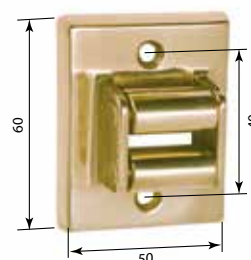

PASSACINGHIA IN OTTONE BRUNITO CON ANGOLI ARROTONDATI

cod.	PASSACINGHIA	UM	
PP04V	IN OTTONE BRUNITO VERTICALE	NR	
PP04T	IN OTTONE BRUNITO ORIZZONTALE	NR	

ORIZZONTALE

PASSACINGHIA IN OTTONE LUCIDO CON ANGOLI ARROTONDATI

cod.	PASSACINGHIA	UM	
PP05V	IN OTTONE LUCIDO VERTICALE	NR	
PP05T	IN OTTONE LUCIDO ORIZZONTALE	NR	

VERTICALE

PASSACINGHIA IN OTTONE LUCIDO CON ANGOLI QUADRATI

VERTICALE o ORIZZONTALE

cod.	PASSACINGHIA	UM	
PP05A	IN OTTONE LUCIDO VERTICALE o ORIZZONTALE	NR	

GUIDACINGHIA MONTANTE STAFER

cod.		colore:	UM	
PG3B	GUIDACINGHIA MONTANTE STAFER	BIANCO	NR	
PG3N	GUIDACINGHIA MONTANTE STAFER	NERO	NR	
PG3A	GUIDACINGHIA MONTANTE STAFER	AVORIO	NR