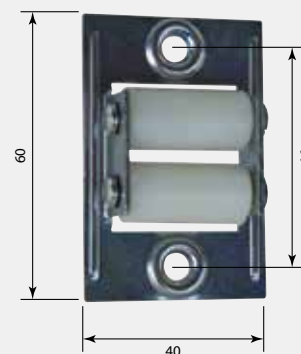

PASSACINGHIA CON RULLINI GRANDI in plastica

cod.		UM
PP14	PASSACINGHIA CON RULLINI GRANDI in plastica	NR