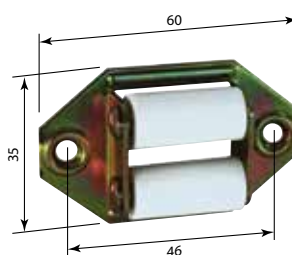

PASSACINGHIA TROPICALIZZATO VERTICALE con rullini in plastica

cod.	PASSACINGHIA	UM
PP09VG	TROPICALIZZATO VERTICALE	NR
PP09TG	TROPICALIZZATO ORIZZONTALE	NR

ORIZZONTALE foto cod. PP09TG