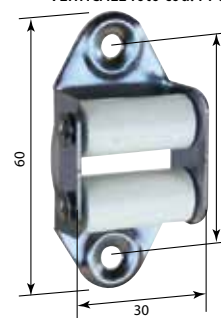

VERTICALE foto cod. PP09V