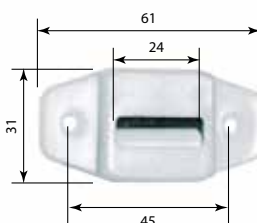

PASSACINGHIA IN NYLON CON SPAZZOLINO

cod.	PASSACINGHIA IN NYLON	colore:	UM
PP10AVB	CON SPAZZOLINO VERTICALE	BIANCO	NR
PP10AVN	CON SPAZZOLINO VERTICALE	NERO	NR
PP10AVM	CON SPAZZOLINO VERTICALE	MARRONE	NR
PP10ATB	CON SPAZZOLINO ORIZZONTALE	BIANCO	NR
PP10ATN	CON SPAZZOLINO ORIZZONTALE	NERO	NR
PP10ATM	CON SPAZZOLINO ORIZZONTALE	MARRONE	NR