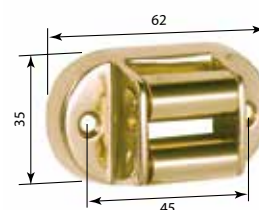

PASSACINGHIA IN OTTONE BRUNITO CON ANGOLI ARROTONDATI

cod.	PASSACINGHIA	UM	
PP04V	IN OTTONE BRUNITO VERTICALE	NR	
PP04T	IN OTTONE BRUNITO ORIZZONTALE	NR	

ORIZZONTALE

PASSACINGHIA IN OTTONE LUCIDO CON ANGOLI ARROTONDATI

cod.	PASSACINGHIA	UM	
PP05V	IN OTTONE LUCIDO VERTICALE	NR	
PP05T	IN OTTONE LUCIDO ORIZZONTALE	NR	

PASSACINGHIA IN OTTONE LUCIDO CON ANGOLI QUADRATI

VERTICALE o ORIZZONTALE

cod.	PASSACINGHIA	UM	
PP05A	IN OTTONE LUCIDO VERTICALE o ORIZZONTALE	NR	

GUIDACINGHIA MONTANTE STAFER

cod.		colore:	UM	
PG3B	GUIDACINGHIA MONTANTE STAFER	BIANCO	NR	
PG3N	GUIDACINGHIA MONTANTE STAFER	NERO	NR	
PG3A	GUIDACINGHIA MONTANTE STAFER	AVORIO	NR