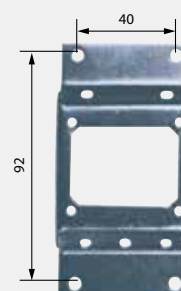

ORIZZONTALE

VERTICALE

PASSACINGHIA FRONTALE A MURARE completo di supporto in Ferro Zincato

cod.		colore:	UM
PP11	PASSACINGHIA FRONTALE A MURARE	BIANCO	NR

SUPPORTO IN FERRO ZINCATO PER PASSACINGHIA

cod.		UM
PP11A	SUPPORTO IN FERRO ZINCATO PER PASSACINGHIA	NR