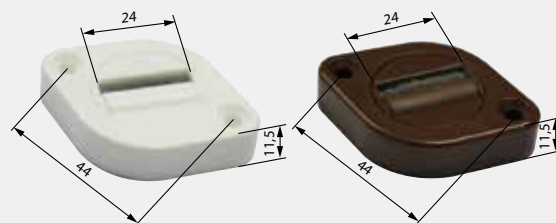

ORIZZONTALE

VERTICALE

PASSACINGHIA IN NYLON CON SPAZZOLINO

cod.	PASSACINGHIA IN NYLON	colore:	UM
PP10AVB	CON SPAZZOLINO VERTICALE	BIANCO	NR
PP10AVN	CON SPAZZOLINO VERTICALE	NERO	NR
PP10AVM	CON SPAZZOLINO VERTICALE	MARRONE	NR
PP10ATB	CON SPAZZOLINO ORIZZONTALE	BIANCO	NR
PP10ATN	CON SPAZZOLINO ORIZZONTALE	NERO	NR
PP10ATM	CON SPAZZOLINO ORIZZONTALE	MARRONE	NR

ORIZZONTALE

VERTICALE

PASSACINGHIA FRONTALE A MURARE completo di supporto in Ferro Zincato

cod.		colore:	UM
PP11	PASSACINGHIA FRONTALE A MURARE	BIANCO	NR

SUPPORTO IN FERRO ZINCATO PER PASSACINGHIA

cod.		UM
PP11A	SUPPORTO IN FERRO ZINCATO PER PASSACINGHIA	NR

PASSACINGHIA ORIENTABILE

cod.		colore:	UM
PP11B	PASSACINGHIA ORIENTABILE	BIANCO	NR
PP11M	PASSACINGHIA ORIENTABILE	MARRONE	NR

foto cod. PP11B

foto cod. PP11M

PASSACINGHIA IN METALLO VERTICALE con rullini in ferro zincato