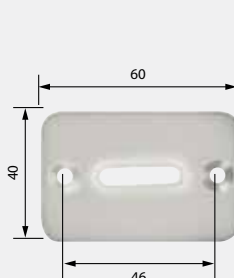

ORIZZONTALE

PASSACINGHIA IN NYLON

cod.	PASSACINGHIA	colore:	UM
PP10VB	IN NYLON VERTICALE	BIANCO	NR
PP10VN	IN NYLON VERTICALE	NERO	NR
PP10VM	IN NYLON VERTICALE	MARRONE	NR
PP10VBR	IN NYLON VERTICALE	BRONZO	NR
PP10TB	IN NYLON ORIZZONTALE	BIANCO	NR
PP10TN	IN NYLON ORIZZONTALE	NERO	NR
PP10TM	IN NYLON ORIZZONTALE	MARRONE	NR

ORIZZONTALE