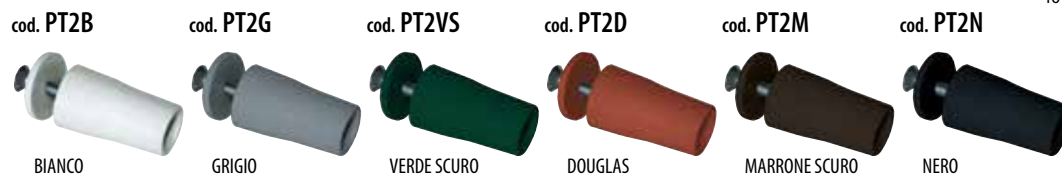

SICURE - TAPPI

Sicure - Tappi d'arresto per avvolgibile

UNI EN 13659 A N N I 3
GARANZIA

SICURA A BASTONCINO

cod.		UM	
C060	SICURA A BASTONCINO	NR	

SICURE A SCATTO

cod.		UM	
C070	SICURA A SCATTO ZINCATA	NR	
C080	SICURA A SCATTO BRONZATA	NR	

confezione: coppia

SICURA A SCATTO PER SPORGERE

cod.		UM	
C075	SICURA A SCATTO PER SPORGERE	NR	

confezione: coppia

SICURE A MOLLA

cod.		UM	
C090	SICURA A MOLLA ZINCATA	NR	
C095	SICURA A MOLLA BRONZATA	NR	

TAPPO D'ARRESTO NORMALE IN PLASTICA

cod.		UM	
PT1	TAPPO D'ARRESTO NORMALE IN PLASTICA	NR	

con vite e rondella - Lunghezza: 28 mm

Disponibile in 10 colori:
BIANCO - GRIGIO - AVORIO - BEIGE - VERDE CHIARO - VERDE SCURO - AZZURRO - DOUGLAS - MARRONE SCURO - NERO

TAPPO D'ARRESTO LUNGO IN PLASTICA

cod.		UM	
PT2	TAPPO D'ARRESTO LUNGO IN PLASTICA	NR	

con vite e rondella - Lunghezza: 40 mm

Disponibile in 6 colori:
BIANCO - GRIGIO - VERDE SCURO
DOUGLAS - MARRONE SCURO - NERO