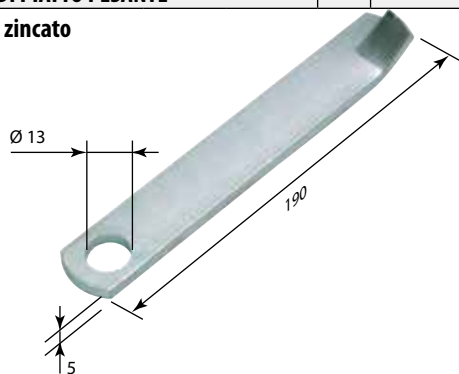

ZANCA DI PIATTO PESANTE in ferro zincato

cod.		UM
PT3	ZANCA DI PIATTO PESANTE in ferro zincato	NR