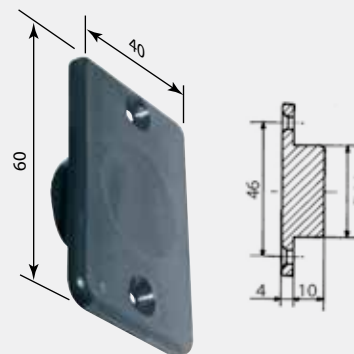

TAPPI - ZANCHE

Tappo chiusura foro passacringhia - Zanche

UNI EN 13659 ANNI 3
CE GARANZIA

TAPPO CHIUSURA FORO PASSACINGHIA IN PLASTICA

cod.		colore:	UM
PT4B	TAPPO CHIUSURA FORO PASSACINGHIA IN PLASTICA	BIANCO	NR
PT4M	TAPPO CHIUSURA FORO PASSACINGHIA IN PLASTICA	MARRONE SCURO	NR
PT4N	TAPPO CHIUSURA FORO PASSACINGHIA IN PLASTICA	NERO	NR