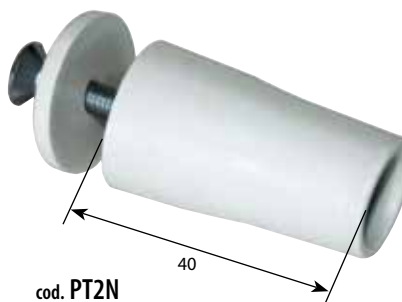

### TAPPO D'ARRESTO NORMALE IN PLASTICA

cod.		UM	
PT1	TAPPO D'ARRESTO NORMALE IN PLASTICA	NR	

con vite e rondella - Lunghezza: 28 mm

Disponibile in 10 colori:  
BIANCO - GRIGIO - AVORIO - BEIGE - VERDE CHIARO - VERDE SCURO - AZZURRO - DOUGLAS - MARRONE SCURO - NERO

### TAPPO D'ARRESTO LUNGO IN PLASTICA

cod.		UM	
PT2	TAPPO D'ARRESTO LUNGO IN PLASTICA	NR	

con vite e rondella - Lunghezza: 40 mm

Disponibile in 6 colori:  
BIANCO - GRIGIO - VERDE SCURO  
DOUGLAS - MARRONE SCURO - NERO