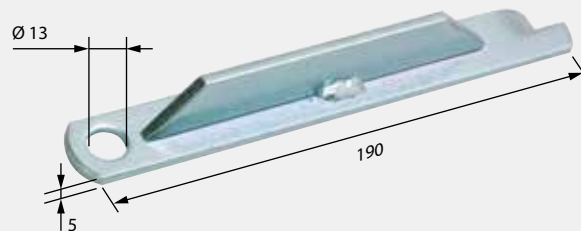

ZANCA DI PIATTO RINFORZATA in ferro zincato

cod.		UM
PT5	ZANCA DI PIATTO RINFORZATA in ferro zincato	NR