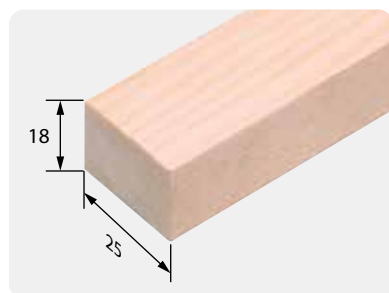

LISTELLO LEGNO PER TELAI A SPORGERE

Larghezza massima 200 cm

cod.		Misure:	UM	
D69	LISTELLO LEGNO	20 x 16 mm	ML	

LISTELLO LEGNO PER TELAI A SPORGERE

Larghezza massima 200 cm

cod.		Misure:	UM	
D70	LISTELLO LEGNO	20 x 18 mm	ML	