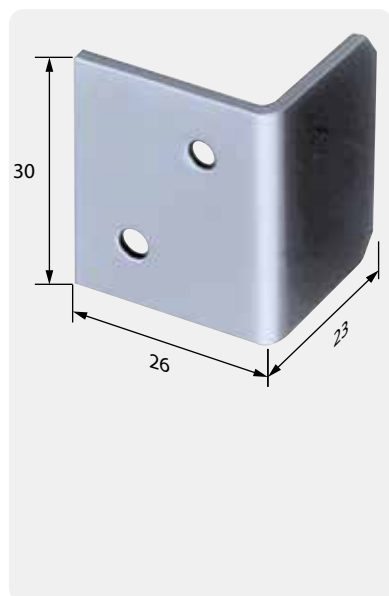

squadrette - listelli in legno

SQUADRETTA FERMA TELAI

PER TELAI A SPORGERE

cod.		UM	
D80X	SQUADRETTA IN ACCIAIO INOX	NR	
D80Z	SQUADRETTA IN FERRO ZINCATO BIANCO	NR	
D80T	SQUADRETTA IN FERRO ZINCATO TROPICALIZZATO GIALLO	NR