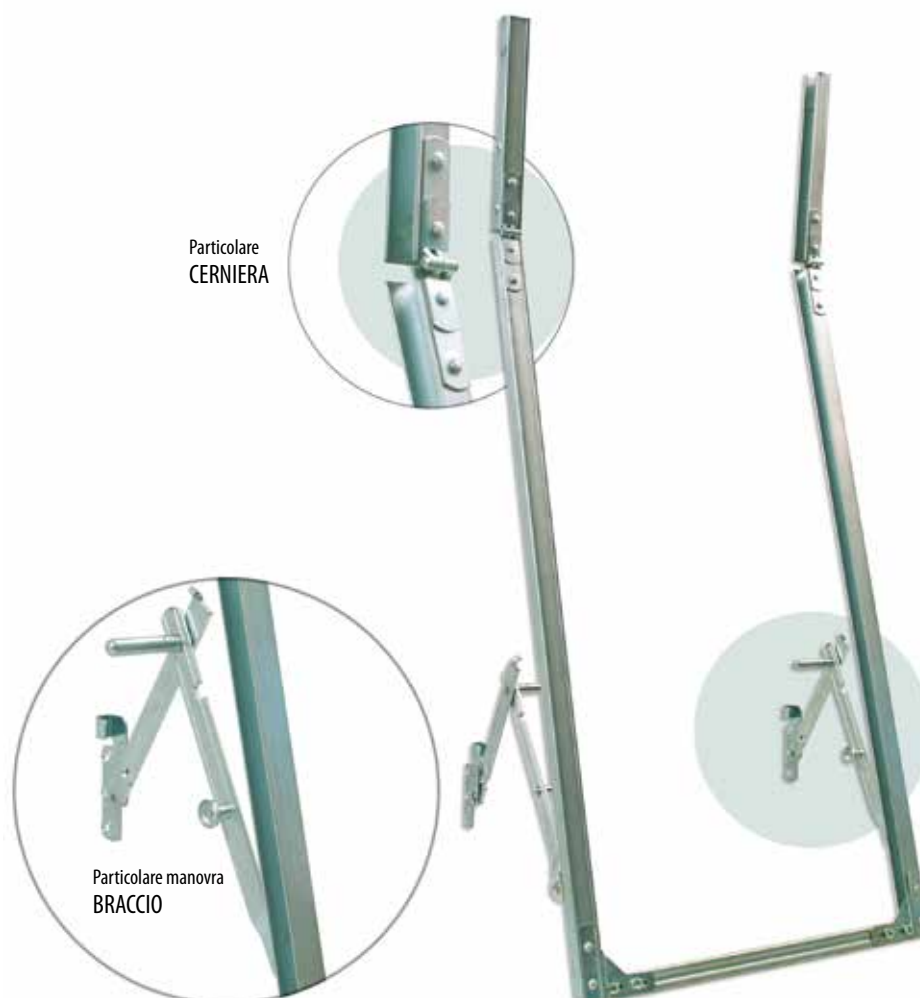

consigliato fino a Larghezza 130 cm

GUIDE 21x20x21			
cod.		UM	
TELAIO LATERALE IN FERRO ZINCATO			
D10	ZINCATO	NR	

TELAIO LATERALE IN ACCIAIO INOX

consigliato fino a Larghezza 130 cm

GUIDE 21x20x21			
cod.		UM	
TELAIO LATERALE IN ACCIAIO INOX			
DA10	ZINCATO	NR	

CE UNI EN 13659 ANNI 3 GARANZIA

TELAIO INGOMBRO MASSIMO

TUTTO CHIUSO

5,0 cm

APPARATI DI SCORRIMENTO

58

TELAI A SPORGERE - COMANDO CENTRALE

MADE IN ITALY

ferro zincato e acciaio inox - finitura zincata

D20 / DA20 con guide 21x20x21

TELAIO CENTRALE IN FERRO ZINCATO

consigliato fino a Larghezza 130 cm

GUIDE 21x20x21			
cod.		UM	
TELAIO CENTRALE IN FERRO ZINCATO			
D20	ZINCATO	NR	

TELAIO CENTRALE IN ACCIAIO INOX

consigliato fino a Larghezza 130 cm

GUIDE 21x20x21			
cod.		UM	
TELAIO CENTRALE IN ACCIAIO INOX			
DA20	ZINCATO	NR	

CE UNI EN 13659 ANNI 3 GARANZIA

TELAIO INGOMBRO MASSIMO

TUTTO CHIUSO