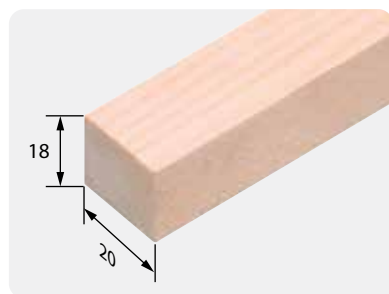

LISTELLO LEGNO PER TELAI A SPORGERE

Larghezza massima 200 cm

cod.		Misure:	UM	
D70	LISTELLO LEGNO	20 x 18 mm	ML