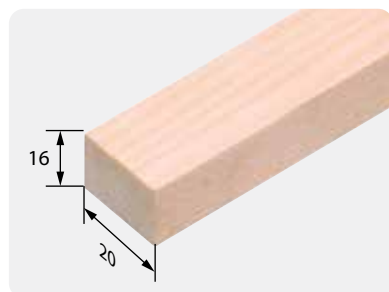

TELAIO CENTRALE IN ACCIAIO INOX

consigliato fino a Larghezza 130 cm

GUIDE 21x20x21			
cod.		UM	
TELAIO CENTRALE IN ACCIAIO INOX			
DA20	ZINCATO	NR	

CE UNI EN 13659 ANNI 3 GARANZIA

TELAIO INGOMBRO MASSIMO

TUTTO CHIUSO

5,5 cm

APPARATI DI SCORRIMENTO

59

squadrette - listelli in legno

SQUADRETTA FERMA TELAI

PER TELAI A SPORGERE

cod.		UM	
D80X	SQUADRETTA IN ACCIAIO INOX	NR	
D80Z	SQUADRETTA IN FERRO ZINCATO BIANCO	NR	
D80T	SQUADRETTA IN FERRO ZINCATO TROPICALIZZATO GIALLO	NR	