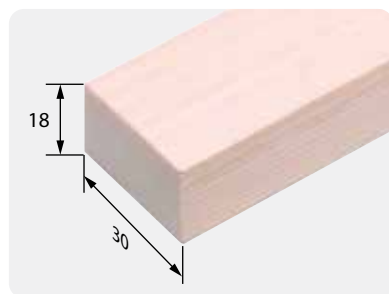

LISTELLO LEGNO PER TELAI A SPORGERE

Larghezza massima 200 cm

cod.		Misure:	UM	
D72	LISTELLO LEGNO	30 x 18 mm	ML