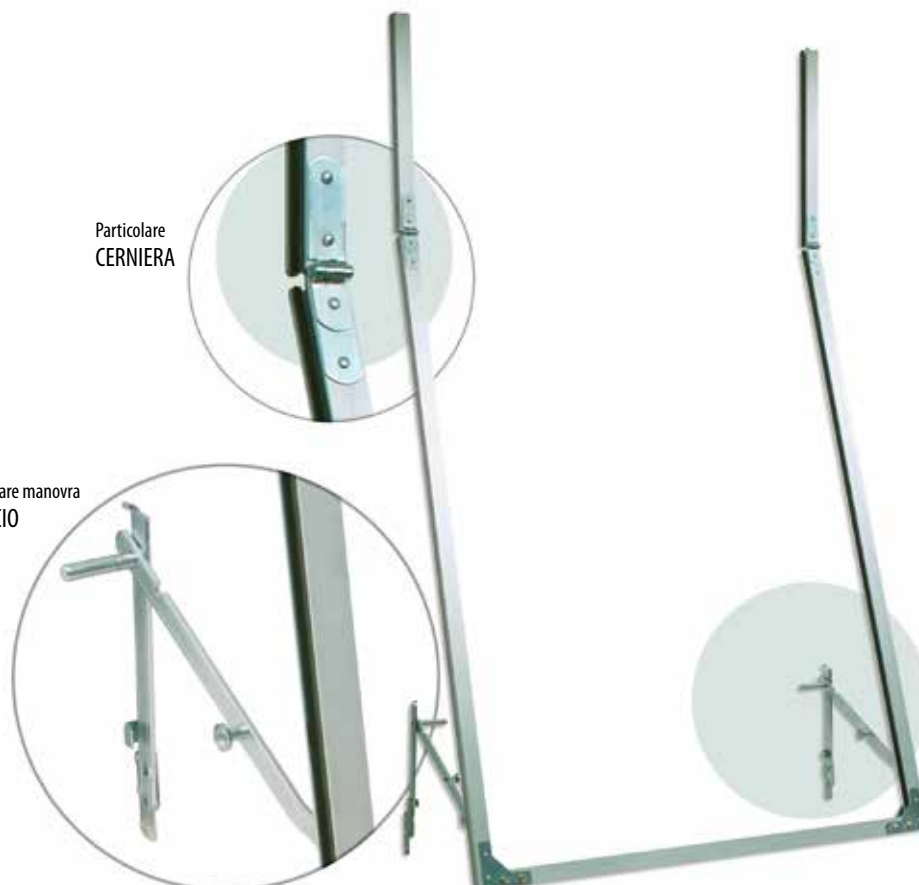

TELAIO INGOMBRO MASSIMO

TUTTO CHIUSO

6,5 cm

CE UNI EN 13659 ANNI 3 GARANZIA

TELAIO LATERALE MINI IN ALLUMINIO

consigliato fino a Larghezza 130 cm - con guide complete di spazzolino

GUIDE 30x19x30			
cod.		UM	
TELAIO LATERALE MINI CON MANOVRE IN FERRO ZINCATO			
DA50OX19	colore telaio: ARGENTO - BRONZO	NR	
DA50RA19	colore telaio: RAL A RICHIESTA	NR	
TELAIO LATERALE MINI CON MANOVRE IN ACCIAIO INOX			
DA55OX19	colore telaio: ARGENTO - BRONZO	NR	
DA55RA19	colore telaio: RAL A RICHIESTA	NR	

TELAI A SPORGERE - COMANDO LATERALE

MADE IN ITALY

alluminio estruso anodizzato o verniciato in tutti i colori RAL

DA60 con guide 30x24x30 - 30x19x30

TELAIO LATERALE IN ALLUMINIO

consigliato fino a Larghezza 130 cm - con guide complete di spazzolino