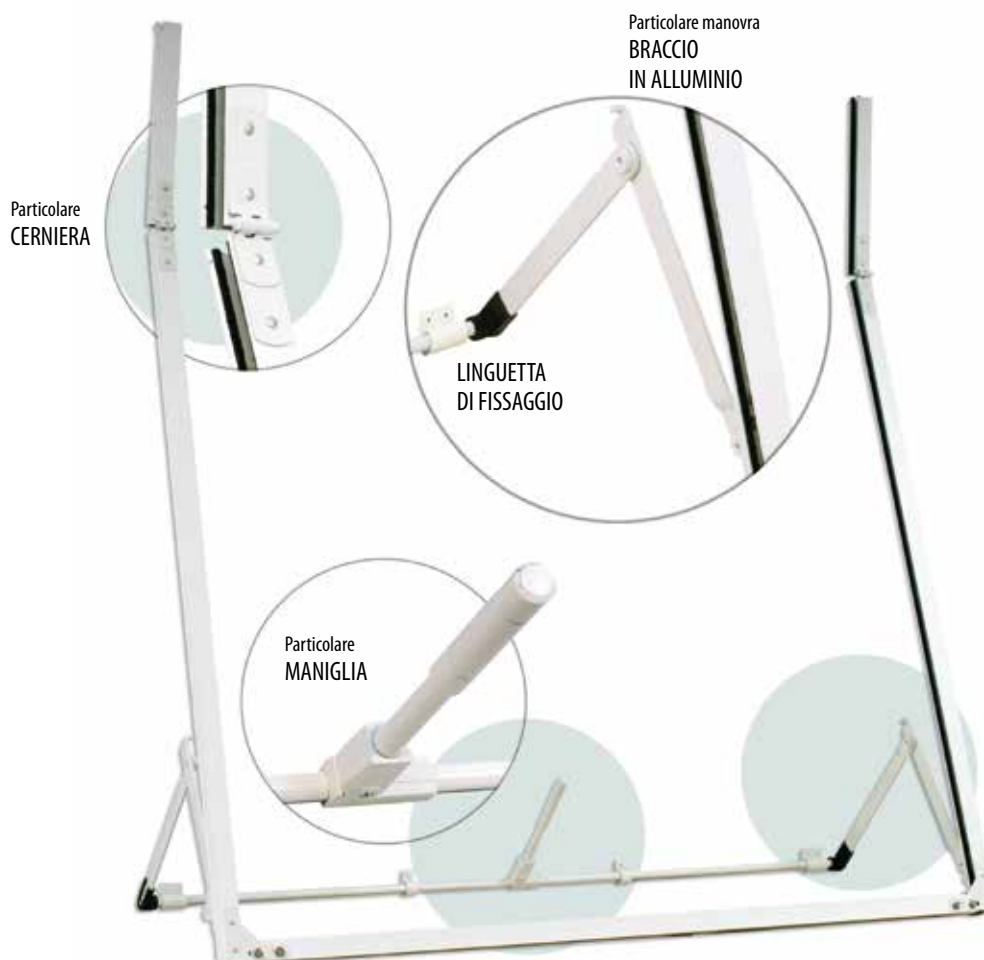

6,5 cm

APPARATI DI SCORRIMENTO

57

TELAI A SPORGERE - COMANDO LATERALE

MADE IN ITALY

ferro zincato e acciaio inox - finitura zincata

D10 / DA10 con guide 21x20x21

TELAIO LATERALE IN FERRO ZINCATO