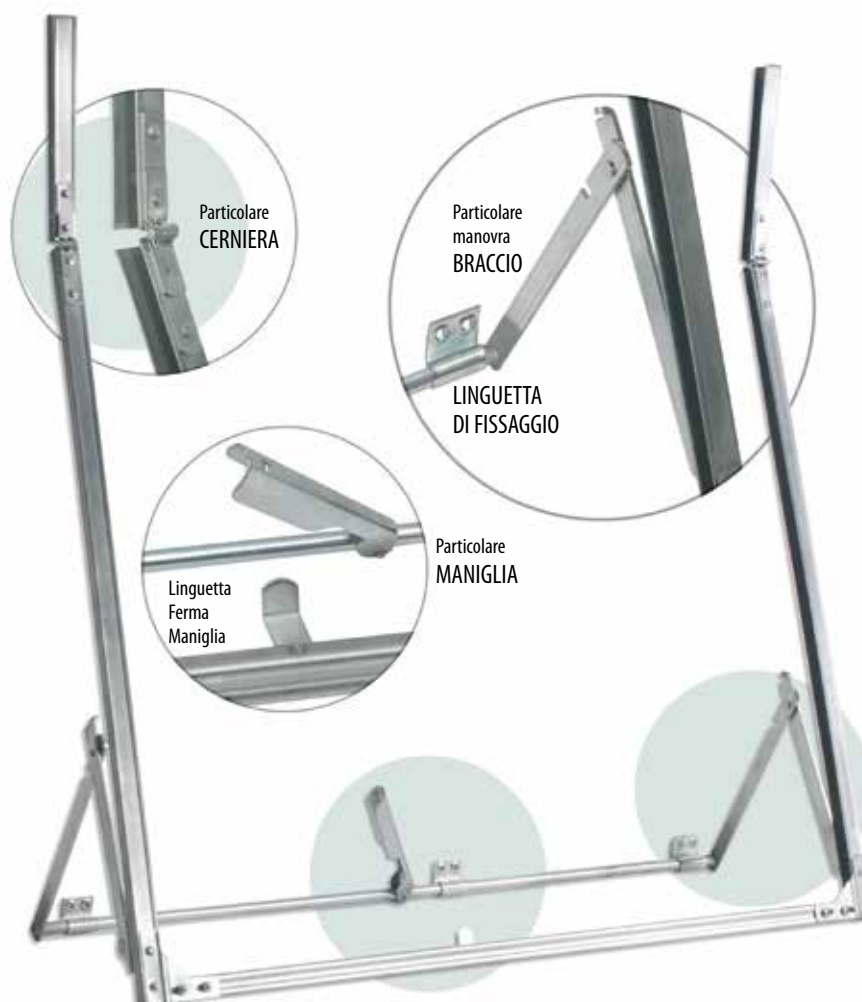

ferro zincato e acciaio inox - finitura zincata

D20 / DA20 con guide 21x20x21

TELAIO CENTRALE IN FERRO ZINCATO

consigliato fino a Larghezza 130 cm

GUIDE 21x20x21			
cod.		UM	
TELAIO CENTRALE IN FERRO ZINCATO			
D20	ZINCATO	NR	

TELAIO CENTRALE IN ACCIAIO INOX

consigliato fino a Larghezza 130 cm

GUIDE 21x20x21			
cod.		UM	
TELAIO CENTRALE IN ACCIAIO INOX			
DA20	ZINCATO	NR	

CE UNI EN 13659 ANNI 3 GARANZIA

TELAIO INGOMBRO MASSIMO

TUTTO CHIUSO

5,5 cm

APPARATI DI SCORRIMENTO

59

squadrette - listelli in legno

SQUADRETTA FERMA TELAI

PER TELAI A SPORGERE

cod.		UM	
D80X	SQUADRETTA IN ACCIAIO INOX	NR	
D80Z	SQUADRETTA IN FERRO ZINCATO BIANCO	NR	
D80T	SQUADRETTA IN FERRO ZINCATO TROPICALIZZATO GIALLO	NR	