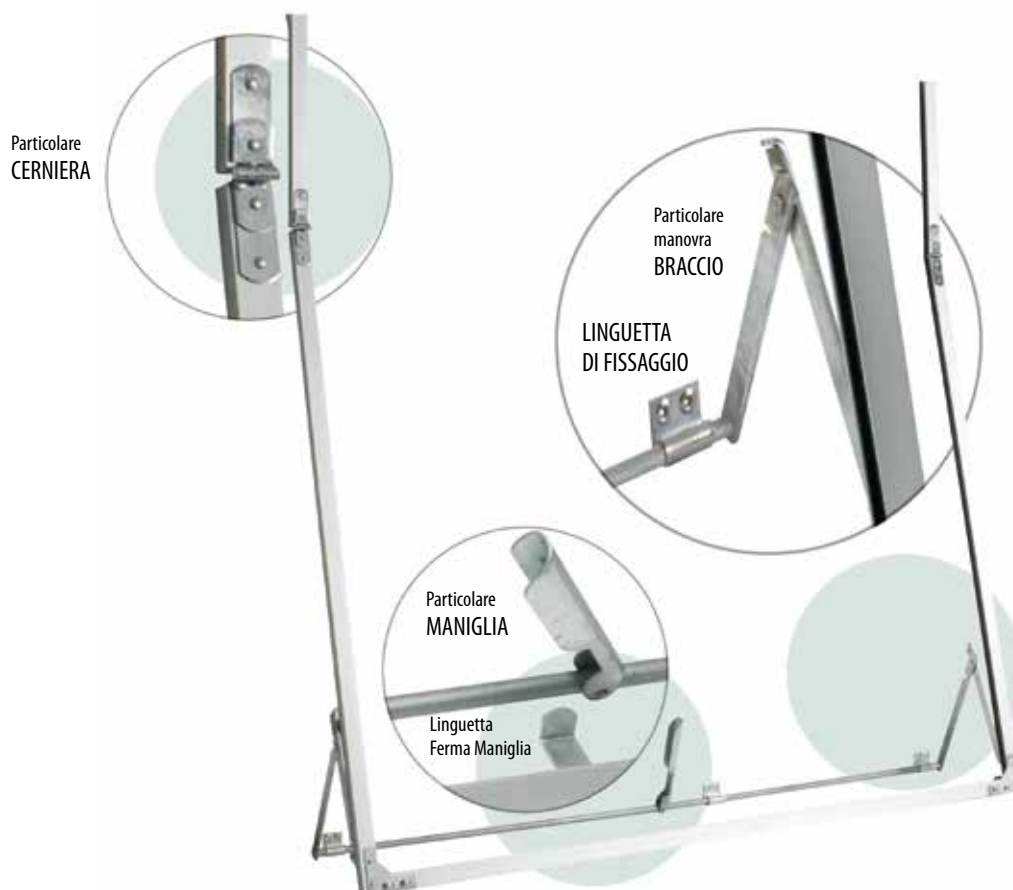

CE UNI EN 13659 ANNI GARANZIA 3

TELAIO INGOMBRO MASSIMO

TUTTO CHIUSO

6,0 cm

TELAIO CENTRALE MINI IN ALLUMINIO

consigliato fino a Larghezza 130 cm - con guide complete di spazzolino

GUIDE 30x19x30			
cod.		UM	
TELAIO CENTRALE MINI CON MANOVRE IN FERRO ZINCATO			
DA70OX19	colore telaio: ARGENTO - BRONZO	NR	
DA70RA19	colore telaio: RAL A RICHIESTA	NR	
TELAIO CENTRALE MINI CON MANOVRE IN ACCIAIO INOX			
DA75OX19	colore telaio: ARGENTO - BRONZO	NR	
DA75RA19	colore telaio: RAL A RICHIESTA	NR	

APPARATI DI SCORRIMENTO

56

TELAI A SPORGERE - COMANDO CENTRALE

MADE IN ITALY

alluminio estruso anodizzato o verniciato in tutti i colori RAL

DA80 con guide 30x24x30 - 30x19x30

TELAIO CENTRALE IN ALLUMINIO

consigliato fino a Larghezza 130 cm - con guide complete di spazzolino