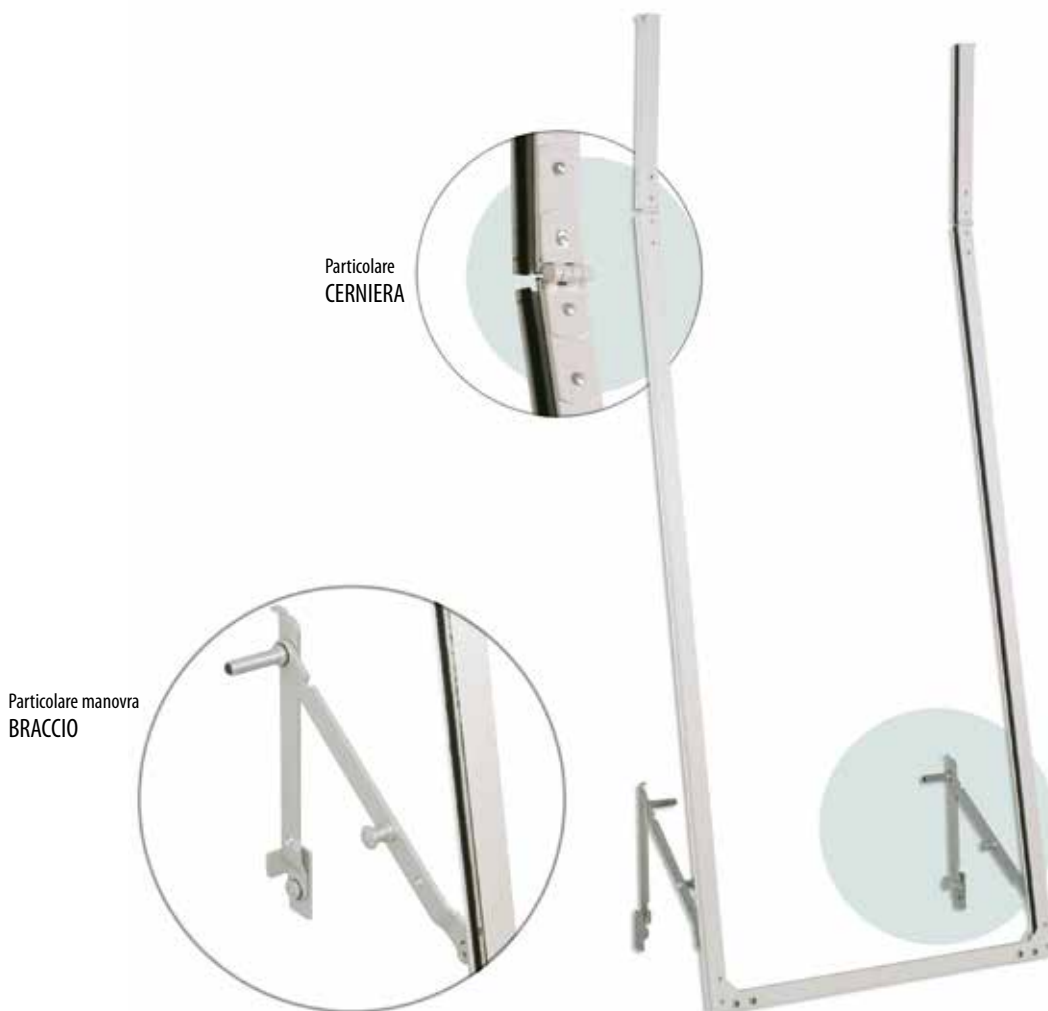

CE UNI EN 13659 ANNI 3 GARANZIA

TELAIO INGOMBRO MASSIMO

TUTTO CHIUSO

5,5 cm

APPARATI DI SCORRIMENTO

55

TELAI A SPORGERE - COMANDO CENTRALE

MADE IN ITALY