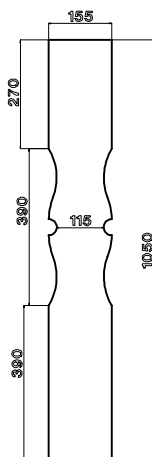

OFFERTA PROFILI SAGOMATI

3€ + IVA / cad

Colori:

- Larice della nostra mazzetta Authentic Look
- Ginger Oak VLF 3.0078 004 - 102200 rif. RENOLIT

SAGOMA 5 - PROFILO 155x20

N° 305 PEZZI

N° 18 PEZZI

N° 45 PEZZI

N° 205 PEZZI

N° 18 PEZZI

OFFERTA PROFILI SAGOMATI

2€ + IVA / cad

Colori:

- Castagno da mazzetta colori Plasticino
- Noce Sorrento Balsamico
F436-3042 rif. CONTINENTAL

Numero pezzi: 85

Lunghezza: 850 mm

Larghezza:

95 mm nel punto più largo
e 56 mm in quello più stretto

Parti dritte non lavorate sono:

150 mm ambo i lati