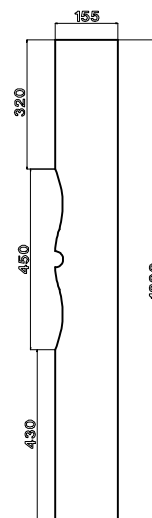

OFFERTA PROFILI SAGOMATI

3€ + IVA / cad

Colori:

- Larice della nostra mazzetta Authentic Look
- Ginger Oak VLF 3.0078 004 - 102200 rif. RENOLIT

SAGOMA 5 - PROFILO 155x20

N° 305 PEZZI

N° 18 PEZZI

N° 45 PEZZI

N° 205 PEZZI

N° 18 PEZZI

OFFERTA PROFILI SAGOMATI

2€ + IVA / cad

Colori:

- Castagno da mazzetta colori Plasticino
- Noce Sorrento Balsamico
F436-3042 rif. CONTINENTAL

Numero pezzi: 85

Lunghezza: 850 mm

Larghezza:

95 mm nel punto più largo
e 56 mm in quello più stretto

Parti dritte non lavorate sono:

150 mm ambo i lati