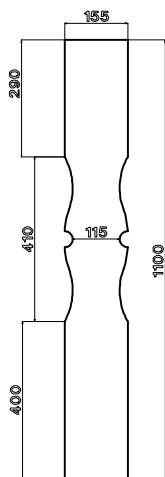

OFFERTA PROFILI SAGOMATI

3€ + IVA / cad

Colori:

- Larice della nostra mazzetta Authentic Look
- Ginger Oak VLF 3.0078 004 - 102200 rif. RENOLIT

SAGOMA 5 - PROFILO 155x20

N° 305 PEZZI

N° 18 PEZZI

N° 45 PEZZI

N° 205 PEZZI

N° 18 PEZZI

OFFERTA PROFILI SAGOMATI

2€ + IVA / cad

Colori:

- Castagno da mazzetta colori Plasticino
- Noce Sorrento Balsamico
F436-3042 rif. CONTINENTAL

Numero pezzi: 85

Lunghezza: 850 mm

Larghezza:

95 mm nel punto più largo
e 56 mm in quello più stretto

Parti dritte non lavorate sono:

150 mm ambo i lati