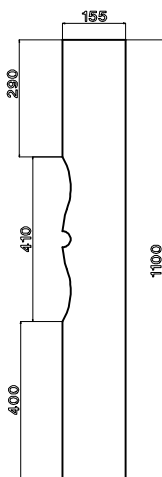

OFFERTA PROFILI SAGOMATI

3€ + IVA / cad

Colori:

- Larice della nostra mazzetta Authentic Look
- Ginger Oak VLF 3.0078 004 - 102200 rif. RENOLIT

SAGOMA 5 - PROFILO 155x20

N° 305 PEZZI

N° 18 PEZZI

N° 45 PEZZI

N° 205 PEZZI

N° 18 PEZZI

OFFERTA PROFILI SAGOMATI

2€ + IVA / cad

Colori:

- Castagno da mazzetta colori Plasticino
- Noce Sorrento Balsamico
F436-3042 rif. CONTINENTAL

Numero pezzi: 85

Lunghezza: 850 mm

Larghezza:

95 mm nel punto più largo
e 56 mm in quello più stretto

Parti dritte non lavorate sono:

150 mm ambo i lati