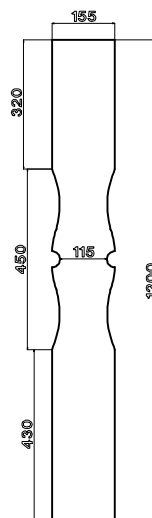

OFFERTA PROFILI SAGOMATI

3€ + IVA / cad

Colori:

- Larice della nostra mazzetta Authentic Look
- Ginger Oak VLF 3.0078 004 - 102200 rif. RENOLIT

SAGOMA 5 - PROFILO 155x20

N° 305 PEZZI

N° 18 PEZZI

N° 45 PEZZI

N° 205 PEZZI

N° 18 PEZZI

OFFERTA PROFILI SAGOMATI

2€ + IVA / cad

Colori:

- Castagno da mazzetta colori Plasticino
- Noce Sorrento Balsamico
F436-3042 rif. CONTINENTAL

Numero pezzi: 85

Lunghezza: 850 mm

Larghezza:

95 mm nel punto più largo
e 56 mm in quello più stretto

Parti dritte non lavorate sono:

150 mm ambo i lati